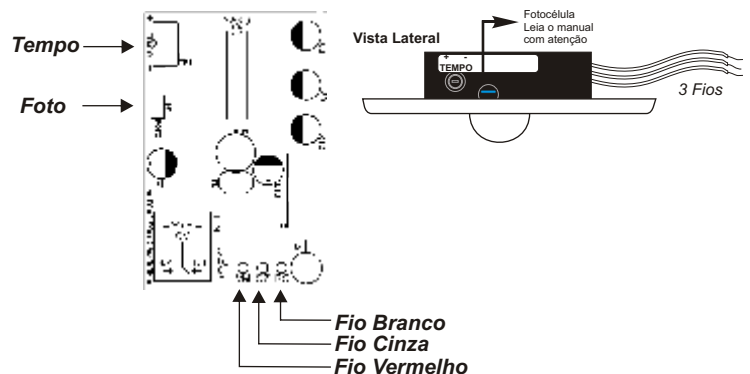

3 AJUSTES INICIAIS

TEMPO - TP1: Trimpot responsável pelo ajuste do tempo de acionamento de 3 segundos até 3 minutos;

J4 (FOTO): Com o jumper é fotocélula habilitada, minuteria funciona apenas á noite.

4 INSTALAÇÃO

- Fios - Cinza: Entrada da rede elétrica 127/220V.
Branco: Entrada da rede elétrica 127/220V.
Vermelho: Saida (Chaveamento do cinza pelo relé).

5 CONEXÕES

6 CERTIFICADO DE GARANTIA

A IPEC Indústria e Comércio de Produtos Eletrônicos EIRELI EPP, situada na Rua José Honório de Oliveira Nº85, Bairro Distrito Industrial, Garça- SP, CEP 17400-000, CNPJ 05.998.561/0001-45, IE 315.019.061.116, garante esse aparelho contra defeitos de projetos, fabricação, montagem e/ou solidariamente em decorrência de vícios de qualidade do material que o torne impróprio ou inadequado ao consumo a que se destina pelo prazo de 90 (noventa) dias da data de aquisição.