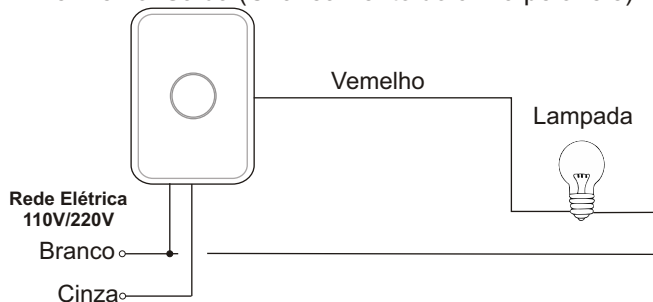

Recomenda-se instalar lâmpadas incandescentes e Florescentes, de até 300Watts em 127Volts, e 600 Watts em 220Volts.

Não recomendado em instalação com Lâmpadas Halógenas (Holofotes) e instalação em áreas externas (sol, chuva e ventos)

3 AJUSTES INICIAIS

TEMPO - TP1: Trimpot responsável pelo ajuste do tempo de acionamento de 3 segundos até 3 minutos;

J4 (FOTO): Com o jumper é fotocélula habilitada, minuteria funciona apenas á noite.

4 INSTALAÇÃO

- Fios - Cinza: Entrada da rede elétrica 127/220V.
Branco: Entrada da rede elétrica 127/220V.
Vermelho: Saida (Chaveamento do cinza pelo relé).

5 CONEXÕES

6 CERTIFICADO DE GARANTIA

A IPEC Indústria e Comércio de Produtos Eletrônicos EIRELI EPP, situada na Rua José Honório de Oliveira Nº85, Bairro Distrito Industrial, Garça- SP, CEP 17400-000, CNPJ 05.998.561/0001-45, IE 315.019.061.116, garante esse aparelho contra defeitos de projetos, fabricação, montagem e/ou solidariamente em decorrência de vícios de qualidade do material que o torne impróprio ou inadequado ao consumo a que se destina pelo prazo de 90 (noventa) dias da data de aquisição.