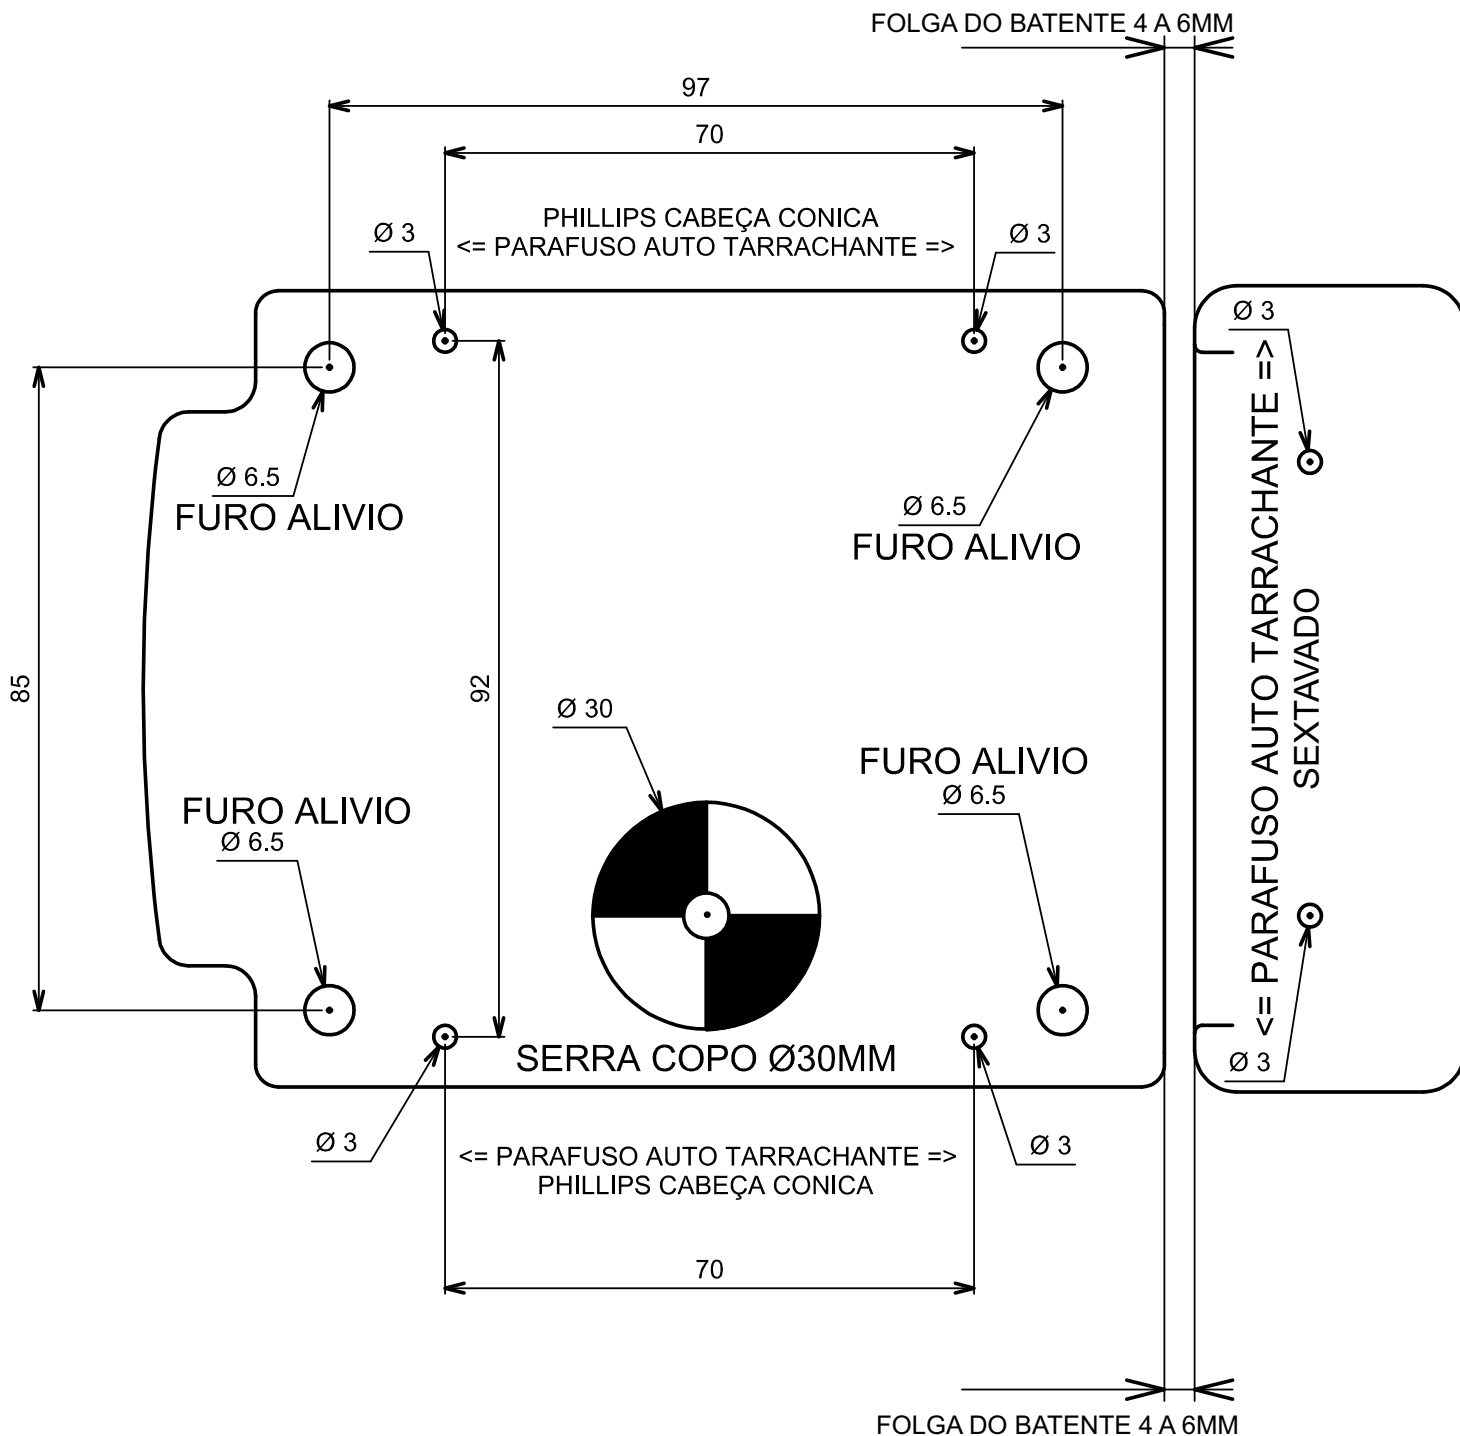

- Compatível com todos os modelos de porteiros e vídeo porteiros do mercado;
- Para uso em portas leves e pesadas;
- Resistente a intempéries;
- Cilindro fixo;
- Fácil Instalação.

## GABARITO DE FURAÇÃO

**Observar o sentido de abertura do portão direita ou esquerda (abertura interna).**